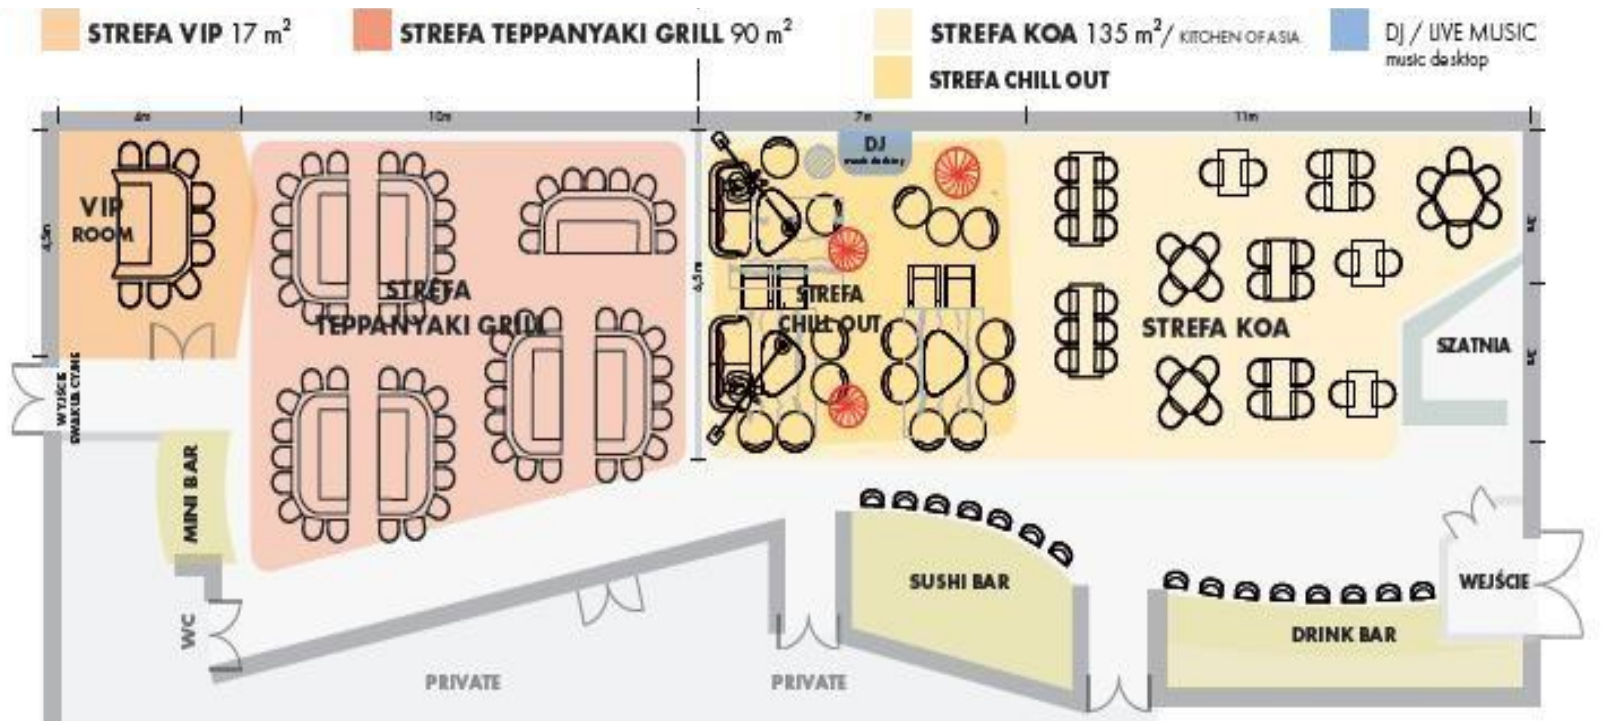

Japońskie smaki, stół w płomieniach i teatralne show. Kolacja przy stole teppanyaki to niezapomniany kulinarny pokaz ze sztuczkami, gotowaniem na żywo i azjatyckimi smakami. Każdy stół teppanyaki ma swojego kucharza, który na oczach gości przyrządza dania. W menu znajdują Państwo świeże owoce morza, soczyste steki czy świetnie przyrządzone ryby. Menu degustacyjne zostało skomponowane z myślą o osobach, które chciałyby skosztować różnych specjałów naszej restauracji.

BENTO BOX – kompozycja smaków

Japonia słynie z bento boxów. Bentomania opanowała także warszawską Benihanę, a w menu znalazło się kilkanaście rodzajów tej potrawy, które można skosztować zarówno podczas lunchu, a także na kolację. Lunch all inclusive w Benihanie to 3 dania serwowane z napojem. Na zestaw Bento Bento box składa się: zupa miso lub cebulowa, selekcja 4 różnych dań z naszej karty oraz deser – nasz kultowy sernik.

ROBATAYAKI - JAPOŃSKIE TAPAS

Selekcja japońskich tapas to świetny pomysł na rozpoczęcie spotkania w Benihanie. Grillowane przystawki genialnie komponują się z japońskimi alkoholami – tworząc wyśmienity, orientalny duet

- Spotkania biznesowe
- Team building
- Konferencję
- Spotkania networkingowe
- Imprezę okolicznościową
- Press Day
- Sesje zdjęciową
- Koncert
- Wernisaż

PRZESTRZEŃ DO WYNAJĘCIA

- 540 m²
- 56 miejsca przy stołach teppanyaki
- możliwość rezerwacji restauracji na wyłączność
- 145 miejsc siedzących
- VIP ROOM